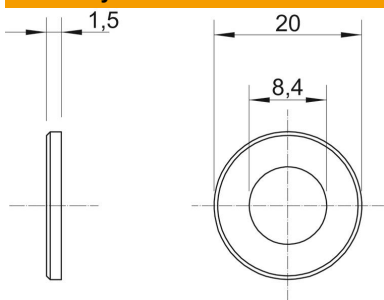

Techniniu duomeniu lapas

Didelė poveržlė A4

Prekės numeris: 3403127

Poveržlė ypač dideliu išoriniu skersmeniu. Atliekant sujungimus ant montavimo bėgelio MS 41, rekomenduojame laikytis išorinio 40 mm skersmens.

A4 Aukštos kokybės plienas, nerūdijantis

2B ryškus, apdorotas

Pagrindiniai duomenys

Prekės numeris	3403127
Tipas	WS M8 D20 A4
1 pavadinimas	Didelė poveržlė
Gamintojas	OBO
Dydis	M8, Ø20mm
Medžiaga	Aukštos kokybės plienas, nerūdijantis
Paviršius	šviesus, apdirbtas
Paviršiaus standartas	
Mažiausias pardavimo vienetas	100
Kiekio vienetas	Vienetas
Svoris	0,24 kg
Svorio vienetas	kg/100 vnt.

Matmenys

Matmuo d	8,4 mm
Matmuo d, maks.	20 mm
Matmuo d, min.	20 mm
Matmuo h	1,5 mm

Techniniai duomenys

Sriegis	M8
Be halogenų	taip
Medžiagos storis	1,5 mm

Techniniu duomenu lapas

Didelė poveržlė A4

Prekės numeris: 3403127