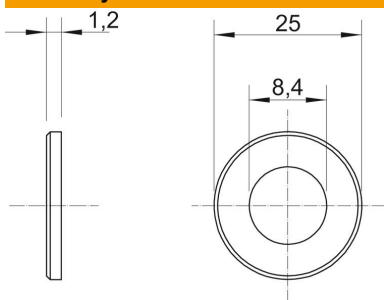

# Techniniu duomeniu lapas

Didelė poveržlė A4

Prekės numeris: 3403137

Poveržlė ypač dideliu išoriniu skersmeniu. Atliekant sujungimus ant montavimo bėgelio MS 41, rekomenduojame laikytis išorinio 40 mm skersmens.

## Pagrindiniai duomenys

Prekės numeris	3403137
Tipas	WS M8 D25 A4
1 pavadinimas	Didelė poveržlė
Gamintojas	OBO
Dydis	M8, Ø25mm
Medžiaga	Aukštos kokybės plienas, nerūdijantis
Paviršius	šviesus, apdirbtas
Paviršiaus standartas	
Mažiausias pardavimo vienetas	100
Kiekio vienetas	Vienetas
Svoris	0,37 kg
Svorio vienetas	kg/100 vnt.

## Matmenys

Matmuo d	8,4 mm
Matmuo d, maks.	25 mm
Matmuo d, min.	25 mm
Matmuo h	1,2 mm

# Techniniu duomenu lapas

Didelė poveržlė A4

Prekės numeris: 3403137