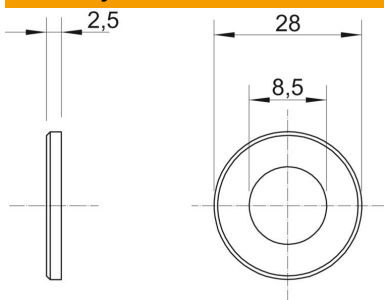

Itin didelio išorinio skersmens poveržlė.

St	Plienas
G	galvanizuotas padengus cinku

Pagrindiniai duomenys

Prekės numeris	3402215
Tipas	WS M8 D28 G
1 pavadinimas	Poveržlė
Gamintojas	OBO
Dydis	M8
Medžiaga	Plienas
Paviršius	galvaniškai cinkuotas
Paviršiaus standartas	EN ISO 19598 / EN ISO 4042
Mažiausias pardavimo vienetas	100
Kiekio vienetas	Vienetas
Svoris	1,1 kg
Svorio vienetas	kg/100 vnt.

Matmenys

Skardos storis	0,1 in
Matmuo D	1,1 in
Matmuo d	0,33 in
Matmuo d	8,5 mm
Matmuo d, min.	28 mm
Matmuo h	2,5 mm

Techniniai duomenys

Briaunotas	ne
Sriegis	M8
Medžiagos storis	2,5 mm
Skylės forma	apvalus