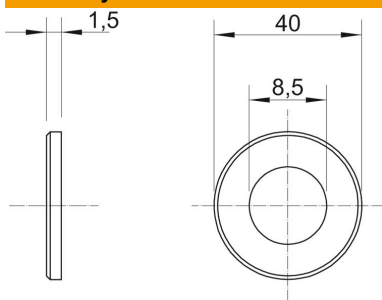

Techniniu duomenu lapas

Didelė poveržlė A4

Prekės numeris: 3403147

Poveržlė ypač dideliu išoriniu skersmeniu. Atliekant sujungimus ant montavimo bėgelio MS 41, rekomenduojame laikytis išorinio 40 mm skersmens.

A4 Aukštos kokybės plienas, nerūdijantis

2B ryškus, apdorotas

Pagrindiniai duomenys

Prekės numeris	3403147
Tipas	WS M8 D40 A4
1 pavadinimas	Didelė poveržlė
Gamintojas	OBO
Dydis	M8,Ø40mm
Medžiaga	Aukštos kokybės plienas, nerūdijantis
Paviršius	šviesus, apdirbtas
Paviršiaus standartas	
Mažiausias pardavimo vienetas	100
Kiekio vienetas	Vienetas
Svoris	0,37 kg
Svorio vienetas	kg/100 vnt.

Matmenys

Matmuo d	8,4 mm
Matmuo d, maks.	40 mm
Matmuo d, min.	40 mm
Matmuo h	1,5 mm

Techniniai duomenys

Sriegis	M8
Be halogenų	taip
Medžiagos storis	1,5 mm

Techniniu duomenu lapas

Didelė poveržlė A4

Prekės numeris: 3403147