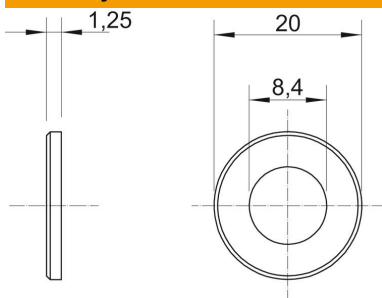

### Pagrindiniai duomenys

Prekės numeris	3403122
Tipas	WS M8 G20 G
1 pavadinimas	Poveržlė
Gamintojas	OBO
Dydis	M8,Ø20mm
Medžiaga	Plienas
Paviršius	galvaniškai cinkuotas
Paviršiaus standartas	EN ISO 19598 / EN ISO 4042
Mažiausias pardavimo vienetas	100
Kiekio vienetas	Vienetas
Svoris	0,227 kg
Svorio vienetas	kg/100 vnt.

### Matmenys

Skardos storis	0,06 in
Matmuo D	0,79 in
Matmuo d	0,33 in
Matmuo d	8,4 mm
Matmuo d, maks.	20 mm
Matmuo d, min.	20 mm
Matmuo h	1,25 mm

### Techniniai duomenys

Sriegis	M8
Medžiagos storis	1,5 mm