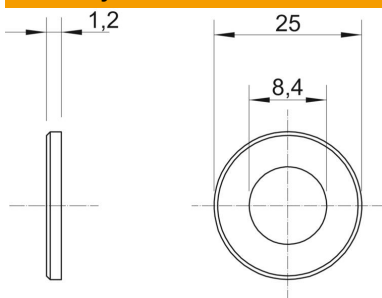

Techniniu duomeniu lapas

Didelė poveržlė G

Prekės numeris: 3403130

Poveržlė ypač dideliu išoriniu skersmeniu.

St	Plienas
G	galvanizuotas padengus cinku

Pagrindiniai duomenys

Prekės numeris	3403130
Tipas	WS M8 G25 G
1 pavadinimas	Poveržlė
Gamintojas	OBO
Dydis	M8,Ø25mm
Medžiaga	Plienas
Paviršius	galvaniškai cinkuotas
Paviršiaus standartas	EN ISO 19598 / EN ISO 4042
Mažiausias pardavimo vienetas	100
Kiekio vienetas	Vienetas
Svoris	0,408 kg
Svorio vienetas	kg/100 vnt.

Matmenys

Skardos storis	0,05 in
Matmuo D	0,98 in
Matmuo d	0,33 in
Matmuo d	8,4 mm
Matmuo d, maks.	25 mm
Matmuo d, min.	25 mm
Matmuo h	1,2 mm

Techniniai duomenys

Sriegis	M8
Medžiagos storis	1,2 mm