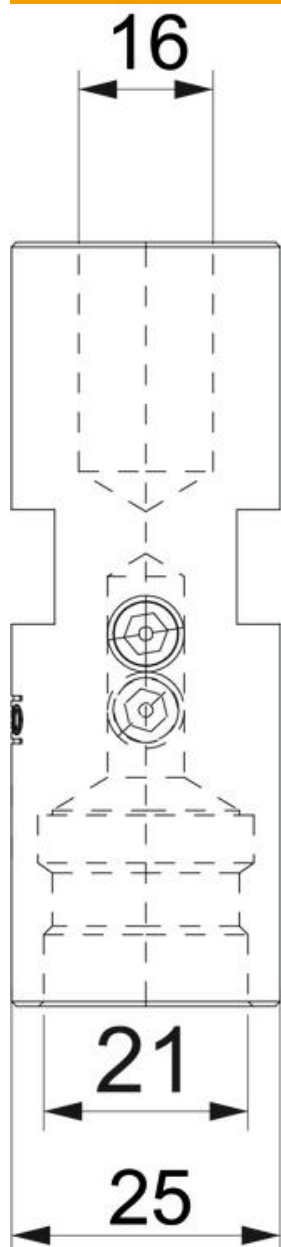

**A2** Plienas, nerūdijantis, 1.4301

## Pagrindiniai duomenys

Prekės numeris	5408019
Tipas	isCon IN con 2
1 pavadinimas	Sujungimo elementas
2 pavadinimas	skirta isCon® Basic ir Pro, viduje
Gamintojas	OBO
Dydis	Ø20mm
Medžiaga	Plienas, nerūdijantis, 1.4301
Mažiausias pardavimo vienetas	1
Kiekio vienetas	Vienetas
Svoris	27,8 kg
Svorio vienetas	kg/100 vnt.

# Techniniu duomeniu lapas

Jungiamasis elementas izoliuotam žaibolaidžio stiebui „is-Fang IN“ įrengti

Prekės numeris: 5408019

## Matmenys

Matmuo d, min. | 28 mm