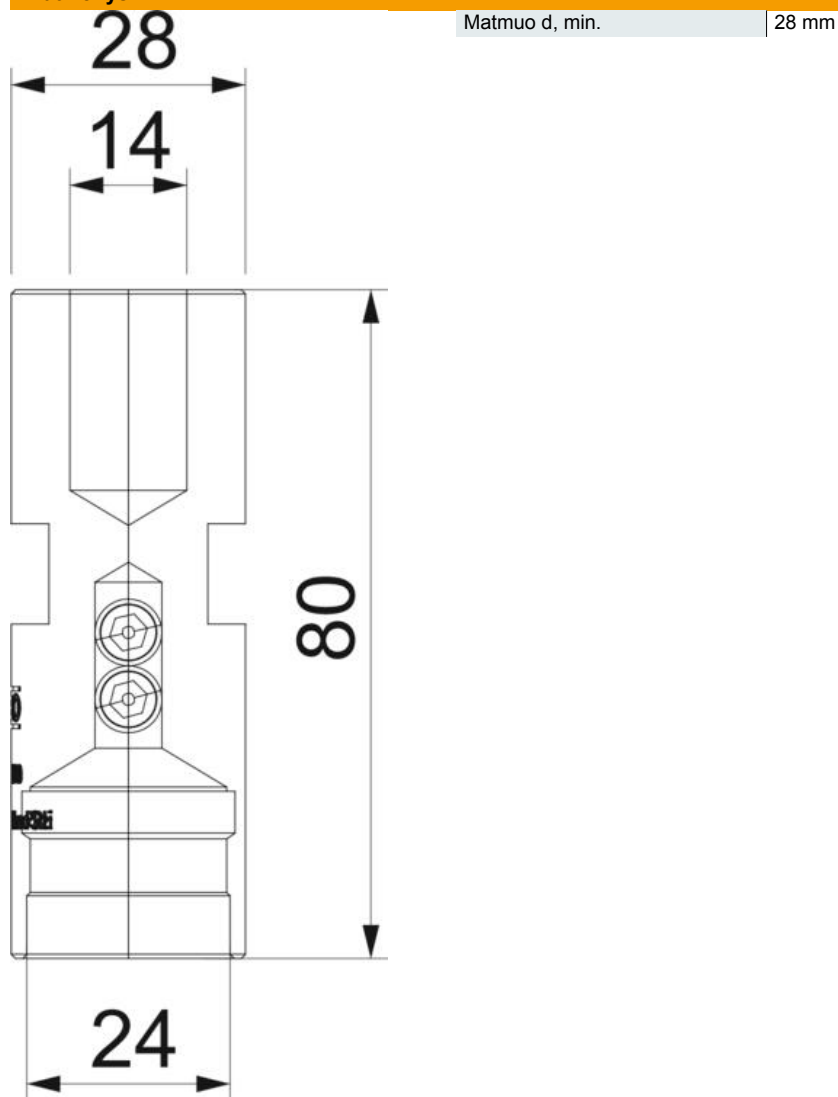

## Pagrindiniai duomenys

Prekės numeris	5408020
Tipas	isCon IN con PRE
1 pavadinimas	Sujungimo elementas
2 pavadinimas	skirtas isCon® Premium, viduje
Gamintojas	OBO
Dydis	Ø23mm
Medžiaga	Plienas, nerūdijantis, 1.4301
Mažiausias pardavimo vienetas	1
Kiekio vienetas	Vienetas
Svoris	27,8 kg
Svorio vienetas	kg/100 vnt.

# Techniniu duomenu lapas

Jungiamasis elementas izoliuotam žaibolaidžio stiebui „is-Fang IN“ įrengti

Prekės numeris: 5408020

## Matmenys

## Techniniai duomenys

Žaibo srovės laidumas	H2/200 kA
Tinkamas sujungimui	kita
Pritaikymas	23 mm
Maks. gnybtų zona	23 mm