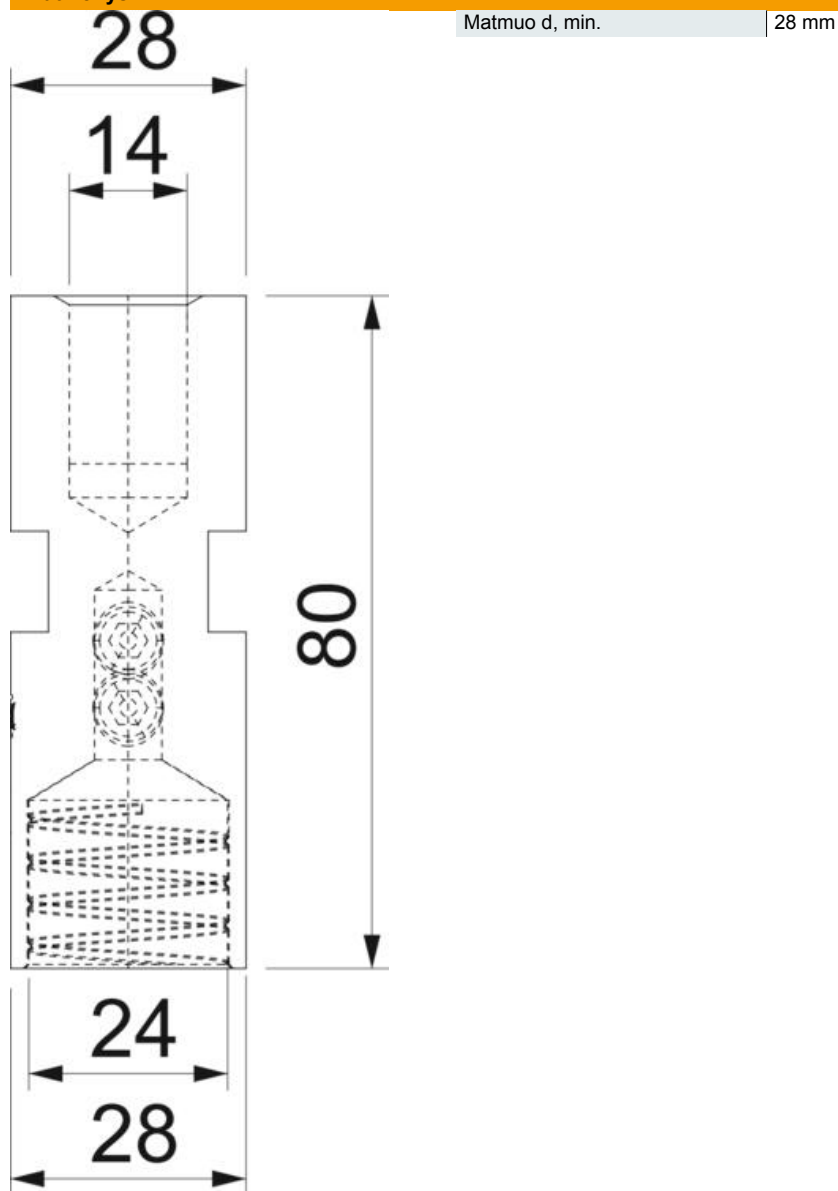

## Pagrindiniai duomenys

Prekės numeris	5408024
Tipas	isCon IN connect
1 pavadinimas	Jungtis
2 pavadinimas	isCon kabeliui ,vidinis
Gamintojas	OBO
Dydis	Ø23mm
Medžiaga	Plienas, nerūdijantis, 1.4301
Mažiausias pardavimo vienetas	1
Kiekio vienetas	Vienetas
Svoris	26,9 kg
Svorio vienetas	kg/100 vnt.

# Techniniu duomenu lapas

Jungiamasis elementas izoliuotam žaibolaidžio stiebui „is-Fang IN“ įrengti

Prekės numeris: 5408024

## Matmenys

## Techniniai duomenys

Žaibo srovės laidumas	H1/150 kA
Tinkamas sujungimui	kita
Pritaikymas	23 mm
Maks. gnybtų zona	23 mm