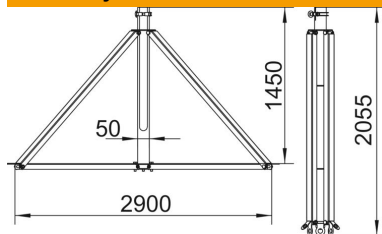

## Trikojis stovas su šoniniu išvadu „isFang“

Prekės numeris: 5408902

- izoliuotų žaibolaidžių, kurių skersmuo 50 mm, montavimui
- pvz, „OBO isCon®“ kabeliui
- galimas stogo nuolydis iki maks 5 laipsnių
- komplekte Rd 8–10 jungtis greitam apvaliųjų laidininkų prijungimui
- betoninius elementus ir srieginius montažinius strypus reikia užsisakyti atskirai

### Pagrindiniai duomenys

Prekės numeris	5408902
Tipas	isFang 3B-250-A
1 pavadinimas	Žaibolaidžio stovas
2 pavadinimas	isCon kabeliui ,vidinis
Gamintojas	OBO
Dydis	2,9x2,5m
Medžiaga	Plienas, nerūdijantis, 1.4301
Mažiausias pardavimo vienetas	1
Kiekio vienetas	Vienetas
Svoris	2500 kg
Svorio vienetas	kg/100 vnt.

### Matmenys

Matmuo B	2 900 mm
Matmuo d, min.	50 mm
Matmuo H	2 055 mm
Matmuo L	1 450 mm