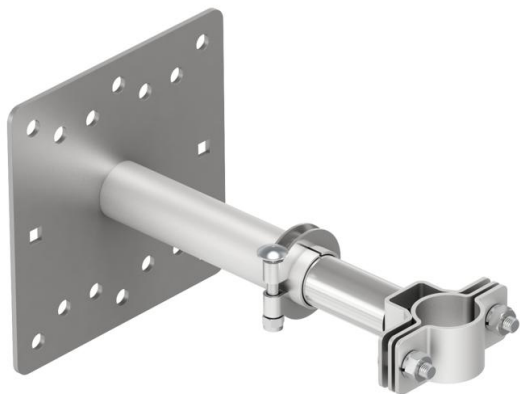

Techniniu duomenu lapas

Laikiklis „isFang“, skirtas montuoti prie sienos, atstumas – 200-300 mm

Prekės numeris: 5408954

- izoliuotiems žaibolaidžiams prie saugomos konstrukcijos arba ant sienos tvirtinti

A2 Plienas, nerūdijantis

Pagrindiniai duomenys

Prekės numeris	5408954
Tipas	isFang TW200
1 pavadinimas	isFang laikiklis
2 pavadinimas	montuotažui prie sienos
Gamintojas	OBO
Dydis	200-300mm
Medžiaga	Plienas, nerūdijantis, 1.4301
Mažiausias pardavimo vienetas	2
Kiekio vienetas	Vienetas
Svoris	230 kg
Svorio vienetas	kg/100 vnt.

Techniniu duomenu lapas

Laikiklis „isFang“, skirtas montuoti prie sienos, atstumas – 200-300 mm

Prekės numeris: 5408954

Matmenys

Matmuo L | 300 mm